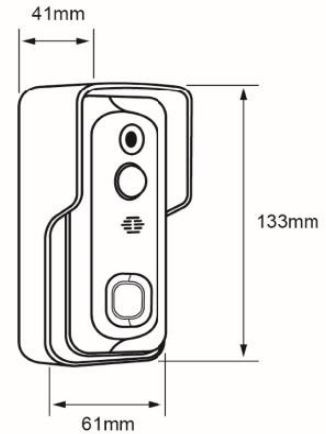

DBEXT7SVCDCW

CARACTERÍSTICAS

Modelo (s):	DBEXT7SVCDCW
Frecuencia de Trabajo:	Wifi / 2.4 GHz
Material de la carcasa:	PC+ABS
Terminado:	Gris y Negro
Índice de Protección [IP]:	65

PARAMETROS ELÉCTRICOS

Tensión Nominal [V~]:	5
Consumo de potencia [W]:	4.5 W
Frecuencia de Trabajo:	2.4 GHz
Consumo de Corriente [A]:	1 A
Píxeles de la cámara:	2.0 Megas
Distancia de la cámara:	10 metros
Angulo de Vision:	140°
WIFI:	IEEE802.11b/g/n
Temperatura de Operación:	-20 °C / 50 °C
Protocolos de comunicación:	TCP/IP,HTTP,DHCP,DNS
Audio:	Duplex

BENEFICIOS

Horas de vida [h]	NA
Atenuable	NA
Garantía:	1 Año
Certificación:	NOM-208

OBSERVACIONES:

Incluye adaptado Micro USB de 5V/1A
Baterías Recargables Incluidas: 3.6 V 6700 mAh Lithium x 2
Soporta SD card 128G

Lada sin costo 01 800 777 LITE

1

AÑO DE GARANTÍA

*Iluminación Especializada de Occidente S.A. de C.V.
Av. Dr. Ángel Leaño No.401, 2B Fracc. Los Robles C.P. 45134 Zapopan Jal. México*